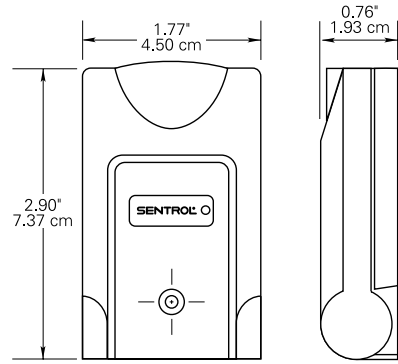

### 3040系列 紧急拉手

- 可安装在桌子、柜台的下面或侧面等不易被发现的地方
- 用于银行、企业、家庭等场合
- 平滑的外壳有效防止意外损坏
- 拉手设计成只用指尖触发
- 拉手归位时自动复位
- 锁存LED 指示，12V直流供电
- 单刀双掷输出可选

订购信息	S.P.S.T.	S.P.D.T.	LED指示	LED状态锁定	导线类型
表面安装紧急拉手					
3040		•	红	是	端子接线
3045	•		无	否	端子接线
3050		•	双色	是	端子接线
3055		•	双色	否	端子接线
低温型紧急拉手					
3040CT		•	红	是	3.66m加套导线
3045CT	•		无	否	3.66m加套导线